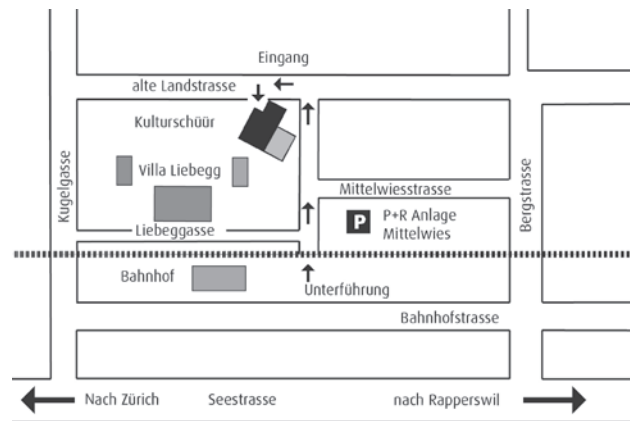

Sonntag, 18. November 2018 14.00 – 17.00 Uhr

Mittwoch, 21. November 2018 17.00 – 20.00 Uhr

Freitag, 23. November 2018 17.00 – 20.00 Uhr

Samstag, 24. November 2018 14.00 – 17.00 Uhr

Sonntag, 25. November 2018 14.00 – 17.00 Uhr

Mittwoch, 28. November 2018 17.00 – 20.00 Uhr

Freitag, 30. November 2018 17.00 – 20.00 Uhr

Samstag, 1. Dezember 2018 14.00 – 17.00 Uhr (Finissage)

Adresse

Kulturschür Liebegg | Alte Landstrasse 230 | 8708 Männedorf

Bitte benutzen Sie die Parkplätze bei der P+R Anlage Mittelwies
Ca. 200 Meter bis zur Kulturschür.

Kunst

Prisca Wethli | Keramik

www.p-keramik.ch

Hand

Hilde Schlumpf | Seide

www.schlumpf-kunsthandwerk.jimdo.com